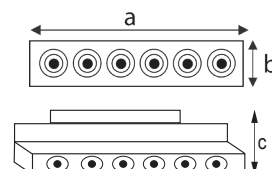

LUNOS FD

3 leta
garancije

Nastavljiv naklon

SPLOŠNE ZNAČILNOSTI

BARVA:

Napajalna napetost	: 48 V, DC
Čas do polne svetilnosti	: 1 s
Življenjska doba	: 50 000 h
Število vklopov pred prenehanjem delovanja	: 30 000 x
Zatemnjevanje	: Ne, opcijsko: PUSH-DIMM, DALI
Stopnja zaščite	: IP20
Delovna temperatura	: od -5°C do + 40°C
Material	: Aluminij, PMMA, plastika
Način uporabe	: Namestitev na magnetno tračnico

DODATNE MOŽNOSTI

Daljsinska regulacija osvetljenosti
Obešalni pribor za magnetno tračnico

TEHNIČNE LASTNOSTI

MODEL	MOČ	SVETLOBNI TOK	UČINKOVITOST	ZATEMNJEVANJE	BARVA SVETLOBE	CRI	UGR	IZSTOPNI KOT	PF	DIMENZIJA a x b x c
FD06 B	6 W	540 lm	90 lm / W	Ne	3000 K	Ra>80	<19	24°	>0.95	115 x 22 x 105 mm
FD06-DIMM W	6 W	540 lm	90 lm / W	Da	3000 K	Ra>80	<19	24°	>0.95	115 x 22 x 105 mm
FD06-DIMM B	6 W	540 lm	90 lm / W	Da	CCT 3000-5000 K	Ra>80	<19	24°	>0.95	115 x 22 x 105 mm
FD12 B	12 W	1080 lm	90 lm / W	Ne	3000 K	Ra>80	<19	24°	>0.95	223 x 22 x 105 mm
FD12-DIMM B	12 W	1080 lm	90 lm / W	Da	3000 K	Ra>80	<19	24°	>0.95	223 x 22 x 105 mm
FD18 B	18 W	1620 lm	90 lm / W	Ne	3000 K	Ra>80	<19	24°	>0.95	330 x 22 x 105 mm
FD18 W	18 W	1620 lm	90 lm / W	Ne	3000 K	Ra>80	<19	24°	>0.95	330 x 22 x 105 mm