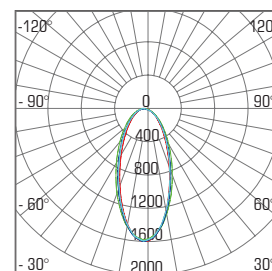

LUNOS FD

3 leta
garancije

Nastavljiv naklon

SPLOŠNE ZNAČILNOSTI

BARVA:

Napajalna napetost	: 48 V, DC
Čas do polne svetilnosti	: 1 s
Življenjska doba	: 50 000 h
Število vklopov pred prenehanjem delovanja	: 30 000 x
Zatemnjevanje	: Ne, opcijsko: PUSH-DIMM, DALI
Stopnja zaščite	: IP20
Delovna temperatura	: od -5°C do + 40°C
Material	: Aluminij, PMMA, plastika
Način uporabe	: Namestitev na magnetno tračnico